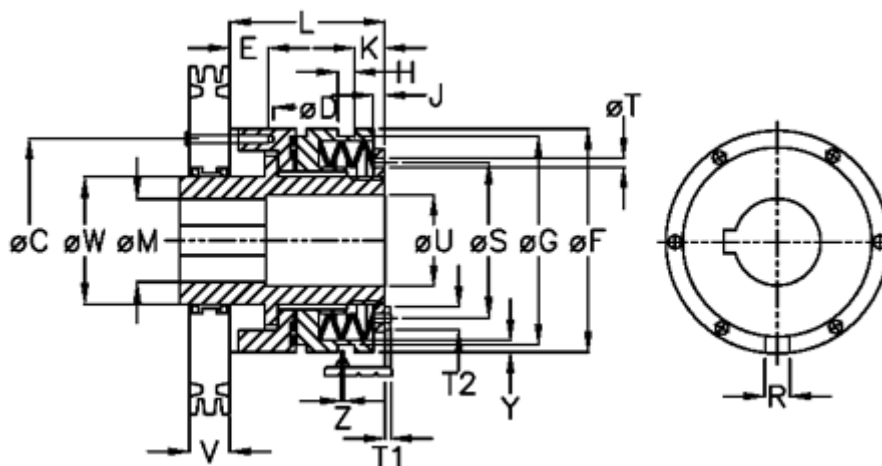

Varenummer: 46934533
 Beskrivelse: Sikkerhedskobling Synchron C 45 L

Mål

C = 105	L = 125.0	Tallerkenfjeder montering = 5x1L
D = 6xM8	M max = 45	Tallerkenfjeder udførelse = L - svær
E = 12.0	M min = 18	U = 46
F = 120	R = 10	V = 47.0
G = 112.0	S = 82	W = 65
H = 10	T = 6	X = 59.0
J = 8.5	T1 = 4.0	Y = 2
K = 20.0	T2 = 10	Z = 0.1